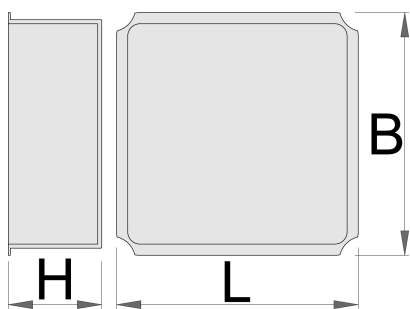

Πλαστικά κουτιά, σετ 10 τεμ.

PB.990HPBMOD

Προφίλ

	L	B	H	
627382	90	90	50	331
627384	180	90	50	540

* Οι εικόνες των προϊόντων είναι συμβολικές. Όλες οι διαστάσεις είναι σε mm, το βάρος είναι σε γραμμάρια. Όλες οι αναφερόμενες διαστάσεις μπορεί να διαφέρουν σε ανοχές.