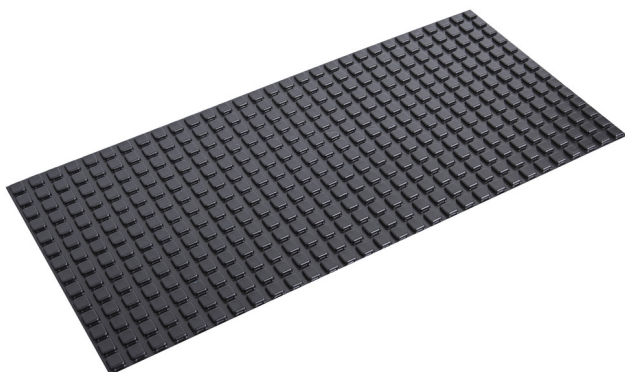

# Podloga za plastične kutije

BASE.990MOD

## Profili

## Opis proizvoda

- Set modularnog nosača za pano sa plastičnim kutijama i plastičnom podlogom ima šifru 627604

	L	B	
627385	450	210	64
627574	560	365	139
627573	930	450	284

\* Fotografije proizvoda su simbolične. Sve dimenzije su u mm, a težina u gramima. Sve navedene dimenzije mogu odstupati u granicama tolerancija.