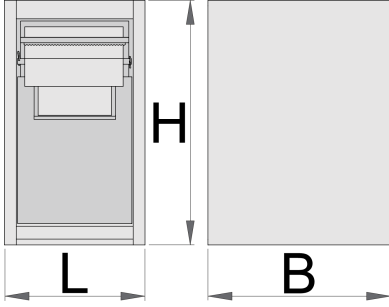

Modüler çalışma tezgahı için temizleme desteđi

990BIN

Profiles

Product features

- malzeme: sac metal
- 2 çekmeceli

- Üst çekmeceye, max.fi 270mm ve maks. uzunluğu 380 mm. Yedek kağıt rulosunun çekmecininin arka tarafında da bir yer var.
- En düşük çekmecede, çöp için 2 bölünmüş kap, toplam hacim 50 litre; Birinci kap, çöpü çekmecenin ön tarafındaki kapak kapağından geçirme olanağına sahiptir.
- kadmiyum ve kurşun içermeyen renkle ekolojik lake kaplamalıdır

Barcode	L	B	H	Weight
625655	475	650	870	50000

* Ürünlerin resimleri semboliktir. Bütün boyutlar mm ve ağırlık gram cinsindedir.

Usage (pictures)