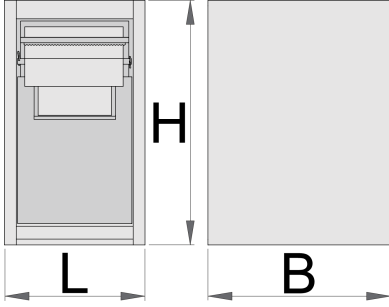

Modüler çalışma tezgahı için temizleme desteđi

990BIN

Profiles

Product features

- malzeme: sac metal
- 2 çekmeceli

- Üst çekmeceye, max.fi 270mm ve maks. uzunluğu 380 mm. Yedek kağıt rulosunun çekmecesinin arka tarafında da bir yer var.
- En düşük çekmecede, çöp için 2 bölünmüş kap, toplam hacim 50 litre; Birinci kap, çöpü çekmecenin ön tarafındaki kapak kapağından geçirme olanağına sahiptir.
- kadmiyum ve kurşun içermeyen renkle ekolojik lake kaplamalıdır

Barcode	L	B	H	Weight
625655	475	650	870	50000

* Ürünlerin resimleri semboliktir. Bütün boyutlar mm ve ağırlık gram cinsindedir.

Usage (pictures)