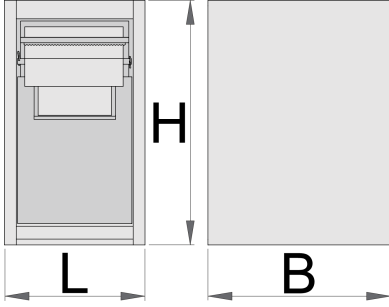

Modüler çalışma tezgahı için temizleme desteđi

990BIN

Profiles

Product features

- malzeme: sac metal
- 2 çekmeceli

- Üst çekmeceye, max.fi 270mm ve maks. uzunluğu 380 mm. Yedek kağıt rulosunun çekmecinin arka tarafında da bir yer var.
- En düşük çekmecede, çöp için 2 bölünmüş kap, toplam hacim 50 litre; Birinci kap, çöpü çekmecenin ön tarafındaki kapak kapağından geçirme olanağına sahiptir.
- kadmiyum ve kurşun içermeyen renkle ekolojik lake kaplamalıdır

Barcode	L	B	H	Weight
625655	475	650	870	50000

* Ürünlerin resimleri semboliktir. Bütün boyutlar mm ve ağırlık gram cinsindedir.

Usage (pictures)