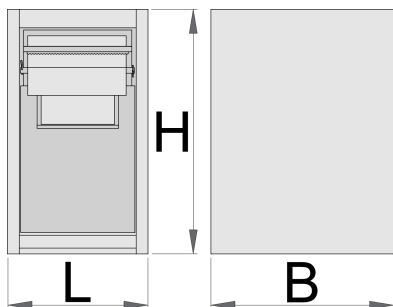

## Opis proizvoda

- materijal: premium PLUS čelični lim
- sa 2 fioke

- U gornju fioku se može staviti rolna papirna max. fi 270 mm i max. dužine 380 mm. Na zadnjoj strani fioke postoji i mesto za rezervnu rolnu papira.
- Najniža fioka ima 2 podeljena dela za smeće, ukupne zapremine 50 litara; prvi deo (odvojena posuda) ima mogućnost da smeće prođe kroz vrata na prednjoj strani fioke.
- zaštitni, ekološki lak bez kadmijuma i olova

Barcode	L	B	H	Weight
625655	475	650	870	50000

\* Fotografije proizvoda su simbolične. Sve dimenzije su u mm, a težina u gramima. Sve navedene dimenzije mogu odstupati u granicama tolerancija.