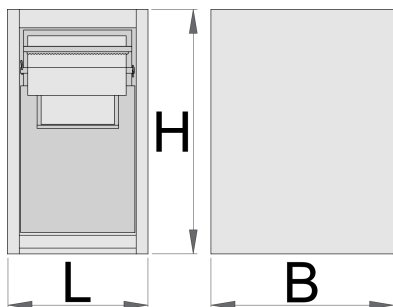

Element s košem in papirjem

990BIN

Profili

Atributi izdelka

- material: Premium Plus pločevina
- Element vsebuje dva izvlečna predala.

- V zgornji predal je možno namestiti papirnato rolo premera 270mm in dolžine 380mm. V zadnjem delu predala prostor za rezervno rolo.
- Spodnji predal vsebuje dve ločeni posodi za smeti, skupne prostornine 50 litrov; v prvo posodo se lahko smeti mečejo skozi loputo na čelni strani predala.
- uporaba eko barve s standardom kvalitete Qualicoat

Barcode	L	B	H	Weight
625655	475	650	870	50000

* Slike proizvodov so simbolične. Vse dimenzije so v mm, teža v g. Vse navedene dimenzije lahko odstopajo v tolerančnih merah.

Uporaba (slike)