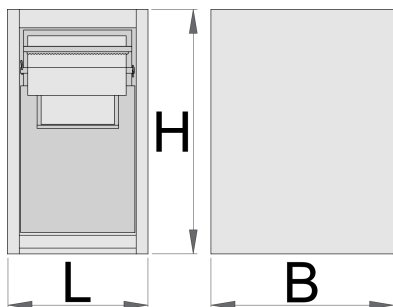

Element s košem in papirjem

990BIN

Profili

Atributi izdelka

- material: Premium Plus pločevina
- Element vsebuje dva izvlečna predala.

- V zgornji predal je možno namestiti papirnato rolo premera 270mm in dolžine 380mm. V zadnjem delu predala prostor za rezervno rolo. Papirnata rola priložena elementu.
- Spodnji predal vsebuje dve ločeni posodi za smeti, skupne prostornine 50 litrov; v prvo posodo se lahko smeti mečejo skozi loputo na čelni strani predala.
- uporaba eko barve s standardom kvalitete Qualicoat

Barcode	L	B	H	Weight
625655	475	650	870	50000

* Slike proizvodov so simbolične. Vse dimenzije so v mm, masa v g. Vse navedene dimenzije lahko odstopajo v tolerančnih merah.

Uporaba (slike)