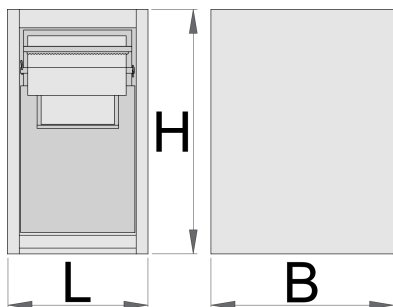

Element s košem in papirjem

990BIN

Profili

Atributi izdelka

- material: Premium Plus pločevina
- Element vsebuje dva izvlečna predala.

- V zgornji predal je možno namestiti papirnato rolo premera 270mm in dolžine 380mm. V zadnjem delu predala prostor za rezervno rolo.
- Spodnji predal vsebuje dve ločeni posodi za smeti, skupne prostornine 50 litrov; v prvo posodo se lahko smeti mečejo skozi loputo na čelni strani predala.
- uporaba eko barve s standardom kvalitete Qualicoat

Barcode	L	B	H	Weight
625655	475	650	870	50000

* Slike proizvodov so simbolične. Vse dimenzije so v mm, masa v g. Vse navedene dimenzije lahko odstopajo v tolerančnih merah.

Uporaba (slike)