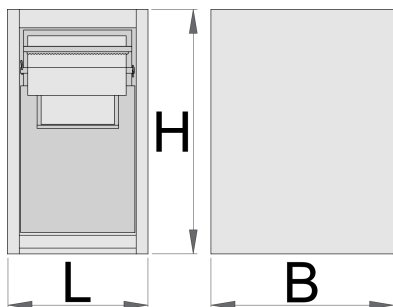

- V hornej zásuvke je možné umiestniť papierový kotúč max. 270 mm a max. dĺžka 380 mm. Na zadnej strane zásuvky je tiež miesto na náhradný papierový valec.
- Najnižšia zásuvka má 2 rozdelené kontajnery na odpadky, celkový objem 50 litrov; prvý kontajner má možnosť dať odpadky cez dvierka chlopni na prednej strane zásuvky.
- lakované ekologickou farbou Qualicoat