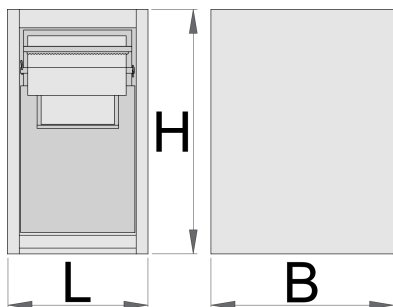

Čistiací modul pre modulárny pracovný stôl

990BIN

Profiles

Product features

- materiál: premium plus oceľový plech
- S 2 výsuvnými zásuvkami.

- V hornej zásuvke je možné umiestniť papierový kotúč max. 270 mm a max. dĺžka 380 mm. Na zadnej strane zásuvky je tiež miesto na náhradný papierový valec.
- Najnižšia zásuvka má 2 rozdelené kontajnery na odpadky, celkový objem 50 litrov; prvý kontajner má možnosť dať odpadky cez dvierka chlopni na prednej strane zásuvky.
- lakované ekologickou farbou Qualicoat

Barcode	L	B	H	Weight
625655	475	650	870	50000

* Obrázky sú symbolické. Všetky rozmery sú v mm, hmotnosť je v g. Všetky udané rozmery sa môžu líšiť v rámci tolerancie.

Usage (pictures)