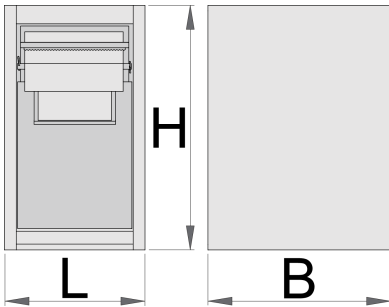

Čistiací modul pre modulárny pracovný stôl

990BIN

Profiles

Product features

- materiál: premium plus oceľový plech
- S 2 výsuvnými zásuvkami.

- V hornej zásuvke je možné umiestniť papierový kotúč max. 270 mm a max. dĺžka 380 mm. Na zadnej strane zásuvky je tiež miesto na náhradný papierový valec.
- Najnižšia zásuvka má 2 rozdelené kontajnery na odpadky, celkový objem 50 litrov; prvý kontajner má možnosť dať odpadky cez dvierka chlopni na prednej strane zásuvky.
- lakované ekologickou farbou Qualicoat

Barcode	L	B	H	Weight
625655	475	650	870	50000

* Obrázky sú symbolické. Všetky rozmery sú v mm, hmotnosť je v g. Všetky udané rozmery sa môžu líšiť v rámci tolerancie.

Usage (pictures)