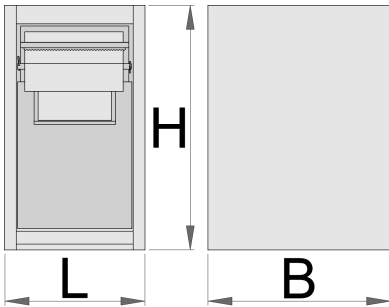

## Caracteristicile produsului

- tabla cu gauri perforate
- Cu 2 sertare de tragere.

- În sertarul superior se poate amplasa un rulou de hârtie de max. 270 mm și max. lungime 380mm. Există, de asemenea, un loc pe partea din spate a sertarului pentru ruloul de hârtie de rezervă.
- Cel mai jos sertar are 2 containere separate pentru gunoi, volum total de 50 litri; primul container are posibilitatea de a pune gunoiul prin ușa clapetei de pe partea din față a sertarului.
- vopsite cu vopsele ecologice fara cadmiu si plumb

Barcode	L	B	H	Weight
625655	475	650	870	50000

\* Imaginea produsului este simbolica. Toate dimensiunile sunt exprimate în mm, greutatea în grame.

0 (pictures)