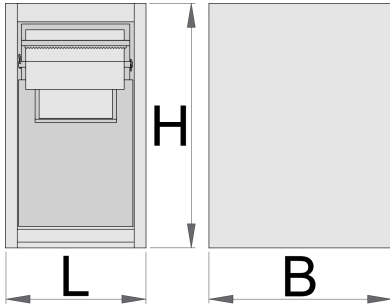

Prullenbak voor modulaire werkbank

990BIN

Profielen

Product attributen

- materiaal: premium PLUS plaatstaal
- With 2 pull out drawers.

- In the upper drawer can be placed a paper roll of max. dia. 270mm and max. length 380mm. There is also a place on the back side of the drawer for the spare paper roll. A paper roll comes with a cleaning support.
- The lowest drawer has 2 divided containers for waste, total volume 50 litres; the first container has possibility to put the waste through the flap door on the front side of the drawer.
- coated with eco colour of Qualicoat quality standard

Barcode	L	B	H	Weight
625655	475	650	870	50000

* Afbeeldingen van producten zijn symbolisch. Alle afmetingen zijn in mm en gewicht in gram. Alle vermelde afmetingen kunnen variëren in tolerantie.

Gebruik (Afbeeldingen)