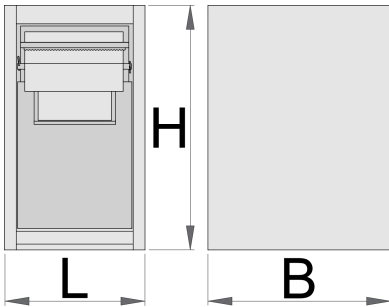

Prullenbak voor modulaire werkbank

990BIN

Profielen

Product attributen

- materiaal: premium PLUS plaatstaal
- With 2 pull out drawers.

- In the upper drawer can be placed a paper roll of max. dia. 270mm and max. length 380mm. There is also a place on the back side of the drawer for the spare paper roll.
- The lowest drawer has 2 divided containers for waste, total volume 50 litres; the first container has possibility to put the waste through the flap door on the front side of the drawer.
- coated with eco colour of Qualicoat quality standard

Barcode	L	B	H	Weight
625655	475	650	870	50000

* Afbeeldingen van producten zijn symbolisch. Alle afmetingen zijn in mm en gewicht in gram. Alle vermelde afmetingen kunnen variëren in tolerantie.

Gebruik (Afbeeldingen)