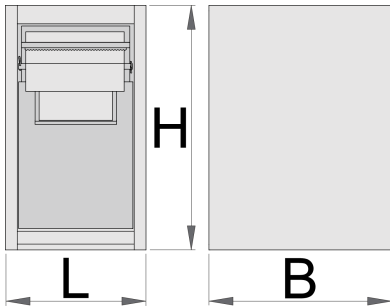

## Attributi del prodotto

- materiale: lamiera di metallo PLUS premium
- Con 2 cassette estraibili.

- Nel cassetto superiore è possibile posizionare un rotolo di carta di dim. massime 270x380 mm. Sul lato posteriore del cassetto c'è inoltre posto per conservare il rotolo di carta restante.
- Il cassetto inferiore presenta 2 contenitori separati per la spazzatura, per un volume totale di 50 litri: nel primo contenitore è possibile inserire la spazzatura attraverso lo sportello sul lato anteriore del cassetto.
- laccatura ecologica con colori senza cadmio e piombo

Barcode	L	B	H	Weight
625655	475	650	870	50000

\* Le immagini dei prodotti sono puramente simboliche. Tutte le dimensioni sono in mm, peso in grammi.