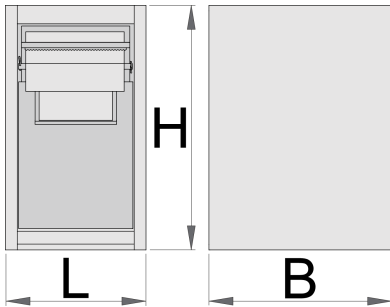

Supporto di pulizia per banco da lavoro modulare

990BIN

Profili

Attributi del prodotto

- materiale: lamiera di metallo PLUS premium
- Con 2 cassette estraibili.

- Nel cassetto superiore è possibile posizionare un rotolo di carta di dim. massime 270x380 mm. Sul lato posteriore del cassetto c'è inoltre posto per conservare il rotolo di carta restante.
- Il cassetto inferiore presenta 2 contenitori separati per la spazzatura, per un volume totale di 50 litri: nel primo contenitore è possibile inserire la spazzatura attraverso lo sportello sul lato anteriore del cassetto.
- laccatura ecologica con colori senza cadmio e piombo

| Barcode | L | B | H | Weight |
|---------|-----|-----|-----|--------|
| 625655 | 475 | 650 | 870 | 50000 |

* Le immagini dei prodotti sono puramente simboliche. Tutte le dimensioni sono in mm, peso in grammi.