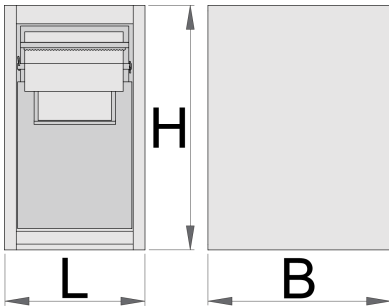

## Attributi del prodotto

- materiale: lamiera di metallo PLUS premium
- Con 2 cassette estraibili.

- Nel cassetto superiore è possibile posizionare un rotolo di carta di dim. massime 270x380 mm. Sul lato posteriore del cassetto c'è inoltre posto per conservare il rotolo di carta restante.
- Il cassetto inferiore presenta 2 contenitori separati per la spazzatura, per un volume totale di 50 litri: nel primo contenitore è possibile inserire la spazzatura attraverso lo sportello sul lato anteriore del cassetto.
- laccatura ecologica con colori senza cadmio e piombo

Barcode	L	B	H	Weight
625655	475	650	870	50000

\* Le immagini dei prodotti sono puramente simboliche. Tutte le dimensioni sono in mm, peso in grammi.