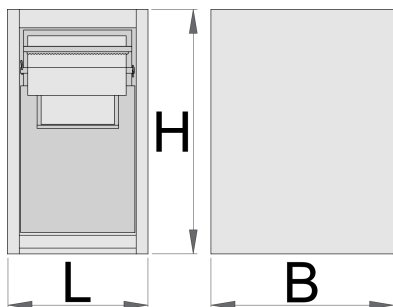

- A felső fiókba egy max. 270 mm átmérőjű és 380 mm hosszúságú papírtekercs helyezhető. A fiók hátsó részében egy további tartalék papírtekercsnek van hely.
- Az alsó fiókban két konténer található hulladék számára, összesen 50 liter űrtartalommal. A hulladékot az első konténerbe a fiók előoldalán kialakított csapóajtón keresztül is be lehet dobni.
- környezetbarát porszórt festékbevonattal Qualicoat minőségi szabvány szerint