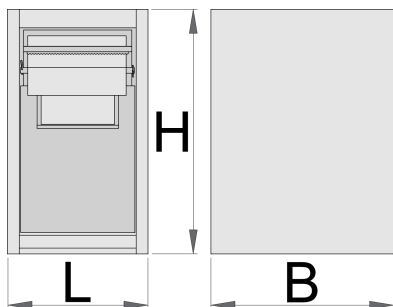

## Termékjellemzők

- anyaga: Premium Plus acéllemez
- 2 kihúzható fiókkal

- A felső fiókba egy max. 270 mm átmérőjű és 380 mm hosszúságú papírtekercs helyezhető. A fiók hátsó részében egy további tartalék papírtekercsnek van hely.
- Az alsó fiókban két konténer található hulladék számára, összesen 50 liter űrtartalommal. A hulladékot az első konténerbe a fiók előoldalán kialakított csapóajtón keresztül is be lehet dobni.
- környezetbarát porszórt festékbevonattal Qualicoat minőségi szabvány szerint

	L	B	H	
625655	475	650	870	50000

\* A termékképek illusztrációk. Minden feltüntetett méret milliméterben, a tömegek grammokban. Az összes feltüntetett méret eltérhet a toleranciának megfelelően.