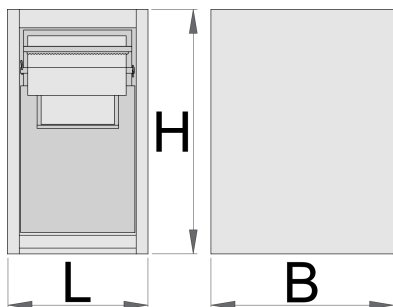

Takarítási kiegészítő moduláris munkapadhoz

990BIN

Profilok

Termékjellemzők

- anyaga: Premium Plus acéllemez
- 2 kihúzható fiókkal

- A felső fiókba egy max. 270 mm átmérőjű és 380 mm hosszúságú papírtekercs helyezhető. A fiók hátsó részében egy további tartalék papírtekercsnek van hely.
- Az alsó fiókban két konténer található hulladék számára, összesen 50 liter űrtartalommal. A hulladékot az első konténerbe a fiók előoldalán kialakított csapóajtón keresztül is be lehet dobni.
- környezetbarát porszórt festékbevonattal Qualicoat minőségi szabvány szerint

	L	B	H	
625655	475	650	870	50000

* A termékeképek illusztrációk. Minden feltüntetett méret milliméterben, a tömegek grammokban. Az összes feltüntetett méret eltérhet a toleranciának megfelelően.

Használat (pictures)