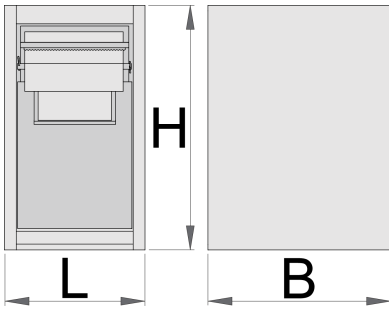

Element s košem i papirom

990BIN

Profili

Atributi proizvoda

- materijal: Premium Plus lim
- Sa 2 ladice za izvlačenje
- U gornju ladicu može se postaviti rola papira max. FI 270mm i dužine 380mm. U zadnjem djelu

- Najniža ladica ima 2 podijeljena spremnika za smeće, ukupni volumen 50 litara; prvi spremnik ima mogućnost stavljanja smeća kroz poklopac vrata na prednjoj strani ladice.
- ekološki lak bez olova i kadmija

Barcode	L	B	H	Weight
625655	475	650	870	50000

* Slike proizvoda su simbolične. Sve dimenzije su u mm, masa je u g.

upotreba (pictures)