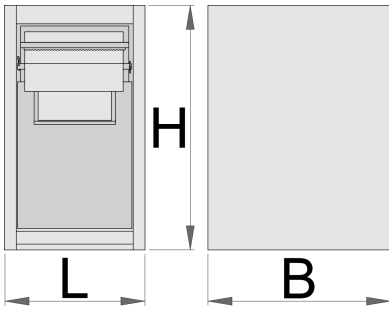

## Atributi proizvoda

- materijal: Premium Plus lim
- S 2 ladice za izvlačenje
- U gornju ladicu može se postaviti rola papira max. FI 270mm i dužine 380mm. U zadnjem djelu

- Najniža ladica ima 2 podijeljena spremnika za smeće, ukupni volumen 50 litara; prvi spremnik ima mogućnost stavljanja smeća kroz poklopac vrata na prednjoj strani ladice.
- ekološki lak bez olova i kadmija

Barcode	L	B	H	Weight
625655	475	650	870	50000

\* Slike proizvoda su simbolične. Sve dimenzije su u mm, masa je u g.

upotreba (pictures)