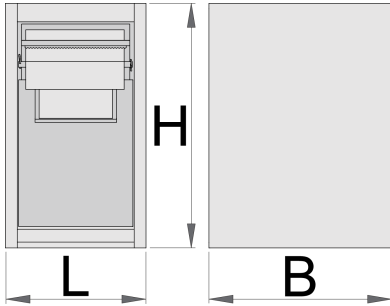

Στήριγμα καθαριστικού για προσαρμοζόμενους πάγκους εργασίας

990BIN

Προφίλ

Χαρακτηριστικά προϊόντος

- Υλικό: premium plus χαλυβδόφυλλο
- Με δύο συρτάκια

- Στο επάνω συρτάρι μπορεί να τοποθετηθεί ρολό χαρτιού μέγιστης διαμέτρου 270 mm και μέγιστο μήκος 380mm. Υπάρχει επίσης μια θέση στην πίσω πλευρά του συρταριού για το εφεδρικό ρολό χαρτιού.
- Το χαμηλότερο συρτάρι έχει 2 χωριστά δοχεία για σκουπίδια, συνολικός όγκος 50 λίτρα. Το πρώτο δοχείο έχει τη δυνατότητα να βάλει τα σκουπίδια μέσα από την πόρτα στην μπροστινή πλευρά του συρταριού.
- οικολογικό λακάρισμα με χρώμα ποιότητας προτύπου Qualicoat

| Barcode | L | B | H | Weight |
|---------|-----|-----|-----|--------|
| 625655 | 475 | 650 | 870 | 50000 |

* Οι εικόνες των προϊόντων είναι συμβολικές. Όλες οι διαστάσεις είναι σε mm, το βάρος είναι σε γραμμάρια. Όλες οι αναφερόμενες διαστάσεις μπορεί να διαφέρουν σε ανοχές.