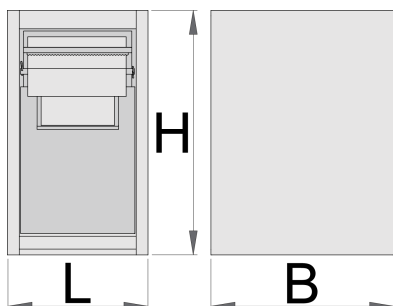

## Χαρακτηριστικά προϊόντος

- Υλικό: premium plus χαλυβδόφυλλο
- Με δύο συρτάρια

- Στο επάνω συρτάρι μπορεί να τοποθετηθεί ρολό χαρτιού μέγιστης διαμέτρου 270 mm και μέγιστο μήκος 380mm. Υπάρχει επίσης μια θέση στην πίσω πλευρά του συρταριού για το εφεδρικό ρολό χαρτιού.
- Το χαμηλότερο συρτάρι έχει 2 χωριστά δοχεία για σκουπίδια, συνολικός όγκος 50 λίτρα. Το πρώτο δοχείο έχει τη δυνατότητα να βάλει τα σκουπίδια μέσα από την πόρτα στην μπροστινή πλευρά του συρταριού.
- οικολογικό λακάρισμα με χρώμα ποιότητας προτύπου Qualicoat

	L	B	H	
625655	475	650	870	50000

\* Οι εικόνες των προϊόντων είναι συμβολικές. Όλες οι διαστάσεις είναι σε mm, το βάρος είναι σε γραμμάρια. Όλες οι αναφερόμενες διαστάσεις μπορεί να διαφέρουν σε ανοχές.