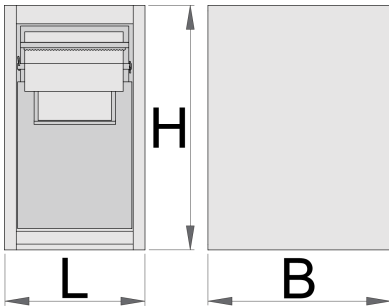

- Dans le tiroir supérieur peut être placé un rouleau de papier de largeur max.270mm et de longueur max. 380mm. Il y a également une place à l'arrière du tiroir pour le rouleau de papier de rechange.
- Le tiroir le plus bas a 2 conteneurs séparés pour les déchets, volume total de 50 litres; le premier conteneur a la possibilité de placer les déchets à travers la porte à battants située à l'avant du tiroir.
- laque éco à la norme Qualicoat