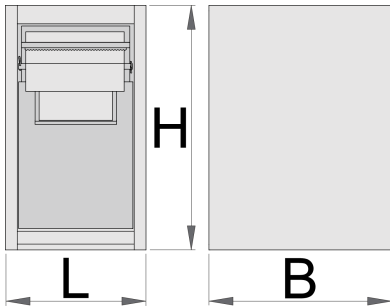

## Description produit

- Matière : tôle Premium Plus
- Avec 2 tiroirs.

- Dans le tiroir supérieur peut être placé un rouleau de papier de largeur max. 270 mm et de longueur max. 380 mm. Il y a également une place à l'arrière du tiroir pour le rouleau de papier de rechange.
- Le tiroir le plus bas a 2 conteneurs séparés pour les déchets, volume total de 50 litres. Le premier conteneur a la possibilité de placer les déchets à travers la porte à battants située à l'avant du tiroir.
- Laque éco à la norme Qualicoat

Barcode	L	B	H	Weight
625655	475	650	870	50000

\* Les images des produits ne sont pas contractuelles. Toutes les dimensions sont en mm, les poids en grammes.