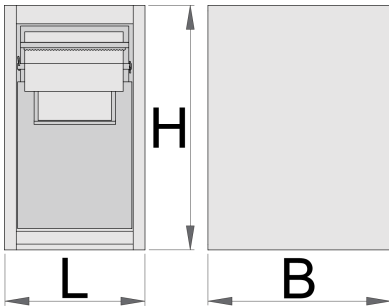

- Dans le tiroir supérieur peut être placé un rouleau de papier de largeur max. 270 mm et de longueur max. 380 mm. Il y a également une place à l'arrière du tiroir pour le rouleau de papier de rechange.
- Le tiroir le plus bas a 2 conteneurs séparés pour les déchets, volume total de 50 litres. Le premier conteneur a la possibilité de placer les déchets à travers la porte à battants située à l'avant du tiroir.
- Laque éco à la norme Qualicoat