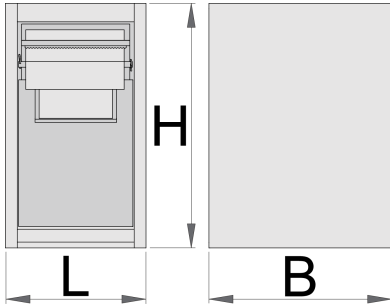

Armario de limpieza para banco de trabajo modular

990BIN

Perfiles

Características del producto

- Chapa de acero
- Con 2 cajones extraíbles.

- En el cajón superior se puede colocar un rollo de papel de max.fi 270 mm y máx. Longitud 380mm. También hay un lugar en la parte posterior del cajón para el rollo de papel de repuesto.
- El cajón más bajo tiene 2 contenedores divididos para basura, volumen total de 50 litros; El primer recipiente tiene la posibilidad de poner la basura a través de la puerta de la solapa en el lado frontal del cajón.
- pintado en epoxi sin cadmio ni plomo

	L	B	H	
625655	475	650	870	50000

* Las imágenes de los productos son simbólicas. Todas las dimensiones son en mm, peso en gramos.

Empleo (imágenes)