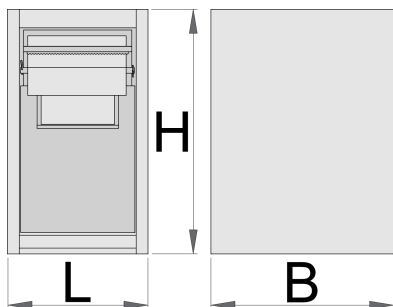

## Profily

---

## Vlastnosti produktu

- materiál: Premium Plus plech
- S 2 výsuvnými zásuvkami.

- V horní zásuvce lze umístit papírový válec o max. průměru 270 mm a max. délce 380mm. K dispozici je také místo na zadní straně zásuvky pro náhradní roli papíru.
- Spodní zásuvka obsahuje dva samostatné kontejnery na odpadky o celkové kapacitě 50 litrů; v prvním kontejneru mohou být odpadky vyhozeny klapkou na přední straně zásuvky.
- použitá ekologická barva standardu kvality Qualicoat

Barcode	L	B	H	Weight
625655	475	650	870	50000

\* Obrázky produktů jsou symbolické. Všechny rozměry jsou v mm a hmotnost v gramech. Všechny uvedené rozměry se mohou lišit v toleranci.