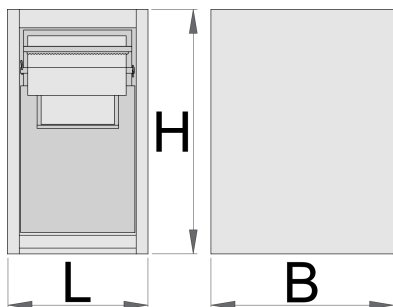

- V horní zásuvce lze umístit papírový válec o max. průměru 270 mm a max. délce 380mm. K dispozici je také místo na zadní straně zásuvky pro náhradní roli papíru.
- Spodní zásuvka obsahuje dva samostatné kontejnery na odpadky o celkové kapacitě 50 litrů; v prvním kontejneru mohou být odpadky vyhozeny klapkou na přední straně zásuvky.
- použitá ekologická barva standardu kvality Qualicoat