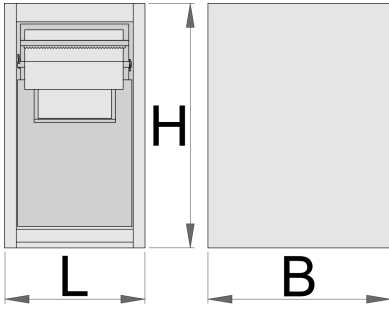

模式工作台清洁支架

990BIN

配置文件

产品属性

- 材料:金属板材
- 带两个可拉出的抽屉
- 在上面的抽屉里可以放一大卷断点卷纸270mm*380mm。在抽屉的背面也有一个地方放多余的纸卷。

- 最底层抽屉有2个分装垃圾的容器，总容积50升;第一个容器有可能将垃圾放入抽屉正面的折叠门中。
- 环保无铅镉涂层

	L	B	H	
625655	475	650	870	50000

* Images of products are symbolic. All dimensions are in mm, and weight in grams. All listed dimensions may vary in tolerance.

用途 (pictures)