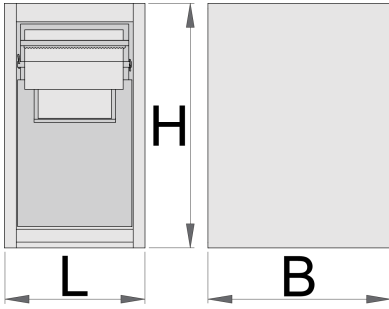

## 产品属性

- 材料:金属板材
- 带两个可拉出的抽屉
- 在上面的抽屉里可以放一大卷断点卷纸270mm\*380mm。在抽屉的背面也有一个地方放多余的纸卷。

- 最底层抽屉有2个分装垃圾的容器，总容积50升;第一个容器有可能将垃圾放入抽屉正面的折叠门中。
- 环保无铅镉涂层

	L	B	H	
625655	475	650	870	50000

\* Images of products are symbolic. All dimensions are in mm, and weight is in grams. All listed dimensions may vary in tolerance.