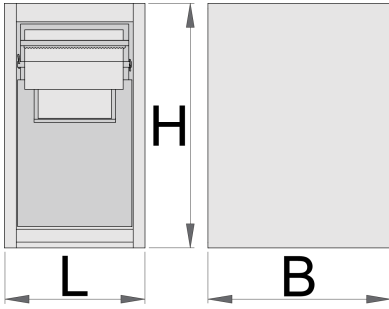

## 产品属性

- 材料:金属板材
- 带两个可拉出的抽屉
- 在上面的抽屉里可以放一大卷断点卷纸270mm\*380mm。在抽屉的背面也有一个地方放多余的纸卷。

- 最底层抽屉有2个分装垃圾的容器，总容积50升;第一个容器有可能将垃圾放入抽屉正面的折叠门中。
- 环保无铅镉涂层

	L	B	H	
625655	475	650	870	50000

\* Images of products are symbolic. All dimensions are in mm, and weight in grams. All listed dimensions may vary in tolerance.