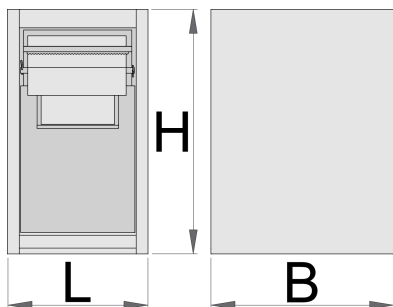

Podrška za čišćenje modularne radne stolice

990BIN

Profili

Atributi proizvoda

- materijal: Premium Plus lim
- Sa 2 ladice za izvlačenje.

- U gornjoj ladici može se postaviti papirnatu rolnu max.fi 270mm i maks. dužina 380 mm. Postoji i mjesto na vanjskoj strani ladice za rezervnu rolnu papira.
- Najniža ladica ima 2 podijeljena spremnika za smeće, ukupni volumen 50 litara; prvi spremnik ima mogućnost staviti smeće kroz poklopac vrata na prednjoj strani ladice.
- obložena eko bojom Qualicoat standard kvalitetom

	L	B	H	
625655	475	650	870	50000

* Slike proizvoda su simbolične. Sve dimenzije su u mm, masa je u g.

Upotreba (pictures)