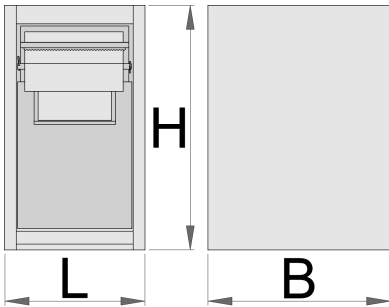

Podrška za čišćenje modularne radne stolice

990BIN

Profili

Atributi proizvoda

- materijal: Premium Plus lim
- Sa 2 ladice za izvlačenje.

- U gornjoj ladici može se postaviti papirnatu rolnu max.fi 270mm i maks. dužina 380 mm. Postoji i mjesto na vanjskoj strani ladice za rezervnu rolnu papira.
- Najniža ladica ima 2 podijeljena spremnika za smeće, ukupni volumen 50 litara; prvi spremnik ima mogućnost staviti smeće kroz poklopac vrata na prednjoj strani ladice.
- obložena eko bojom Qualicoat standard kvalitetom

Barcode	L	B	H	Weight
625655	475	650	870	50000

* Slike proizvoda su simbolične. Sve dimenzije su u mm, masa je u g.

Upotreba (pictures)