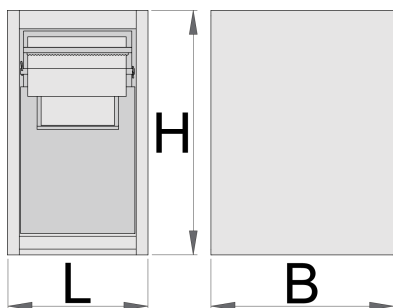

- В горното чекмедже може да се постави ролка хартия с максимум диаметър 270 mm и макс. дължина 380 mm. На задната страна на чекмеджето има и място за резервната ролка за хартия.
- Най-ниското чекмедже има 2 разделени контейнера за боклук, общ обем 50 литра; в първият контейнер има възможност да се изхвърли боклука през капака на предната страна на чекмеджето.
- покрити с еко цвят по стандарт за качество Qualicoat