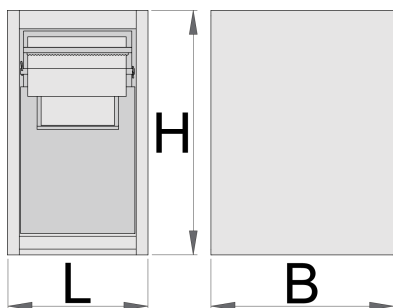

Елемент с кошче

990BIN

Профили

Параметри на продукта

- материал: premium PLUS ламарина
- С 2 напълно отваряеми чекмеджета

- В горното чекмедже може да се постави ролка хартия с максимум диаметър 270 mm и макс. дължина 380 mm. На задната страна на чекмеджето има и място за резервната ролка за хартия.
- Най-ниското чекмедже има 2 разделени контейнера за боклук, общ обем 50 литра; в първият контейнер има възможност да се изхвърли боклука през капака на предната страна на чекмеджето.
- покрити с еко цвят по стандарт за качество Qualicoat

Barcode	L	B	H	Weight
625655	475	650	870	50000

* Снимките на продуктите са символични. Всички размери са в мм., теглото е в грамове .

Употреба (снимки)