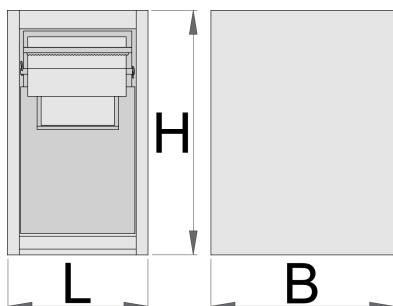

## Параметри на продукта

- материал: ламарина
- С 2 напълно отваряеми чекмеджета

- В горното чекмедже може да се постави ролка хартия с максимум диаметър 270 mm и макс. дължина 380 mm. На задната страна на чекмеджето има и място за резервната ролка за хартия.
- Най-ниското чекмедже има 2 разделени контейнера за боклук, общ обем 50 литра; в първият контейнер има възможност да се изхвърли боклука през капака на предната страна на чекмеджето.
- боядисани с екологична боя, несъдържаща кадмий и олово

Barcode	L	B	H	Weight
625655	475	650	870	50000

\* Снимките на продуктите са символични. Всички размери са в мм., теглото е в грамове .