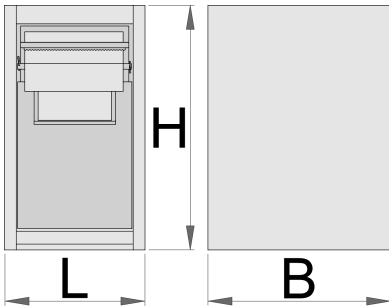

Prullenbak voor modulaire werkbank

990BIN

Profielen

Product attributen

- materiaal: Premium Plus plaatstaal
- Met 2 uittrekbare lades.

- In de bovenste lade kan een papierrol geplaatst worden met max. dia. 270mm en max. lengte 380mm. Er is ook een plaats aan de achterkant van de lade voor een reserve papierrol.
- De onderste lade heeft 2 verdeelde containers voor afval, totaal volume 50 liter; de eerste container heeft de mogelijkheid om het afval door de klepdeur aan de voorzijde van de lade te doen.
- eco-lak volgens Qualicoat standaard

Barcode	L	B	H	Weight
625655	475	650	870	50000

* Afbeeldingen van producten zijn symbolisch. Alle afmetingen zijn in mm, en het gewicht in grammen. Alle vermelde afmetingen kunnen variëren in tolerantie.