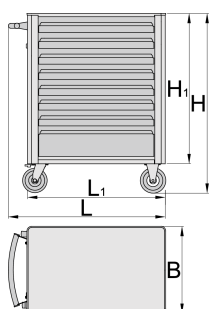

Voziček za orodje Eurovision z blok sistemom

940EV7BLOCK

Profili

Atributi izdelka

- material: Premium Plus pločevina
- centralno zaklepanje predalov s ključavnico in pregibnim ključem
- ključavnica s ključem vsebuje tudi obesek
- nov blokirni varnostni sistem preprečuje sočasno odpiranje več predalov. Z odprtjem enega predala se ostali zaklenejo in jih ni mogoče odpreti.

- oljno in kislinsko odporna kolesa premera 125mm, eno z zavoro, ki blokira vrtenje in obračanje kolesa
- sistem odpiranja in zapiranja predalov z enovito rešitvijo prijemanja predala z zgornje strani, kar nudi uporabniku sočasen prijem in odprtje predala
- 100% izvlečni predali z visoko kvalitetnimi krogličnimi vodili
- predali s protizdrsno sintetično oblogo
- zapiralni mehanizem preprečuje samodejno odpiranje predalov
- velika izbira dodatne opreme
- uporaba eko barve s standardom kvalitete Qualicoat
- na vozičku so nameščene slepe matice za pritrnitev dodatkov
- statična obremenitev vozička brez koles: 1600kg
- dinamična obremenitev vozička: 500kg
- maksimalna nosilnost posameznega predala: 45kg
- 6 predalov (4 x D 563 x Š 365 x V 70 mm, 1 x D 563 x Š 383 x V 150 mm, 1 x D 563 x Š 383 x V 230 mm)
- osnovne mere z ročajem in kolesi D 800 x Š 440 x V 923mm
- skupna prostornina predalov: 145 litrov
- predali kompatibilni z 1/3,2/3,3/3 SOS vložki

Barcode	L	B	H	L1	H1	Icon
626000	800	440	923	700	768	57000

* Slike proizvodov so simbolične. Vse dimenzije so v mm, masa v g. Vse navedene dimenzije lahko odstopajo v tolerančnih merah.

Uporaba (slike)

Accessories