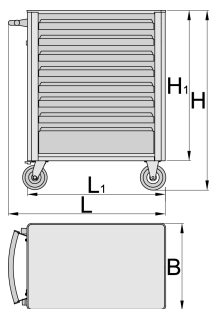

- oleju a kyseline odolné kolesá s priemerom 125 mm, jedna s brzdou, ktorá blokuje otáčanie a rotáciu kolesa
- otváranie a zatváranie zásuviek je veľmi jednoduché vďaka jednotnému riešeniu - držiak je na hornej strane zásuvky čo zaručuje užívateľovi dobré uchytanie a otvorenie zásuvky
- zásuvky s klznými lištami a guľovými ložiskami
- protišmykový povrch chráni zásuvku a náradie predpoškodením
- zatvárací mechanizmus chráni pred neželaným otvorením
- široká škála príslušenstva
- lakované ekologickou farbou Qualicoat
- slepé matice na uchytanie náradia sú na vozíku
- statická nosnosť bez koliesok: 1600kg
- dynamická zaťažiteľnosť vozíkov: 500 kg
- maximálna nosnosť každej zásuvky: 45 kg
- 6 zásuviek (4 x L 563 x Š 365 x H 70 mm, 1 x L 563 x Š 383 x H 150 mm, 1 x L 563 x Š 383 x H 230 mm)
- základné rozmery s držadlom a kolesami L 800 x W 440 x H 923 mm
- celkový objem zásuviek: 145 litrov
- zásuvky kompatibilné so zásobníkmi nástrojov SOS 1/3, 2/3, 3/3