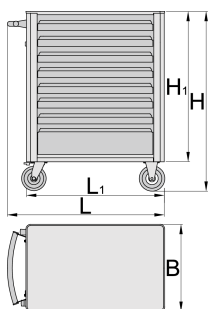

## Caracteristicile produsului

- tabla cu gauri perforate
- sistem de inchidere
- lock with key included also foam keyring
- Sistemul de blocare nou bloc, previne deschiderea mai mult de un sertar simultan. Când un sertar este deschis, toate celelalte sertare sunt blocate și nu pot fi deschise.

- noile roti diam. 125 mm pentru imbunatatirea mobilitatii si stabilitatii
- deschiderea si inchiderea sertarelor este foarte simpla datorita solutiei noi - manerul sertarului in pozitia de sus asigura o deblocare usoara si deschiderea sertarului.
- sertare pe rulmenti
- Covoras sintetic antistatic pentru sertare protejeaza sertarul si sculele din interior
- Mecanismul de inchidere al sertarelor asigura deschiderea nedorita a acestora
- posibilitate de adaugare accesorii
- vopsele cu vopsele ecologice fara cadmiu si plumb
- Nituri filetate pentru fixarea accesoriilor sunt montate pe carucior.
- capacitatea statica a caruciorului: 1600 kg
- capacitatea de încărcare dinamică a cărucioarelor: 500 kg
- capacitate sertare 45 kg
- 6 sertare (4 x L 563 x W 365 x H 70 mm, 1 x L 563 x W 383 x H 150 mm, 1 x L 563 x W 383 x H 230 mm)
- Dimensiuni de bază cu mâner și roți L 800 x W 440 x H 923 mm
- volumul total de sertare: 145 litri
- sertare compatibile cu tăvi de unelte SOS 1/3, 2/3, 3/3

Barcode	L	B	H	L1	H1	Weight
626000	800	440	923	700	768	57000

\* Imaginea produsului este simbolica. Toate dimensiunile sunt exprimate în mm, greutatea în grame.

0 (pictures)