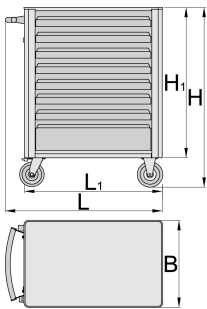

Servante EUROVISION avec système de sécurité BLOCK

940EV7BLOCK

Profils

Description produit

- Matière : tôle Premium Plus
- Système de verrouillage centralisé avec clé repliable
- Serrure à clé, un porte clé inclu
- Nouveau système de blocage, empêchant l'ouverture de plusieurs tiroirs à la fois.
- Roues de diamètre 125 mm, dont 1 avec frein, résistantes à l'huile et aux acides

- L'ouverture et fermeture des tiroirs grâce aux loquets intégrés s'effectue simplement en saisissant les poignées.
- Tiroirs coulissants avec glissières à roulement à billes.
- Intérieur des tiroirs recouvert d'une surface synthétique antidérapante
- Le système de blocage des tiroirs par loquets évite toute ouverture involontaire.
- Possibilité d'ajouter des accessoires et des modules d'outillage UNIOR.
- Laque éco à la norme Qualicoat
- Les écrous de fixation des accessoires sont prévus sur la servante.
- Capacité de charge statique sans roue : 1600 kg
- Capacité de charge dynamique : 500 kg
- Capacité de charge des tiroirs : 45 Kg.
- 6 tiroirs : 4 x L 563 x L 365 x H 70 mm, 1 x L 563 x L 383 x H 150 mm, 1 x L 563 x L 383 x H 230 mm)
- Dimensions poignée et roues incluses : L 800 x l 440 x H 923 mm
- Volume total des tiroirs : 145 litres
- Tiroirs compatibles avec les modules d'outils SOS 1/3, 2/3, 3/3

	L	B	H	L1	H1	
626000	800	440	923	700	768	57000

* Les images des produits ne sont pas contractuelles. Toutes les dimensions sont en mm, les poids en grammes.

Utilisation (pictures)

Accessories

Coffre EUROVISION - 3 compartiments