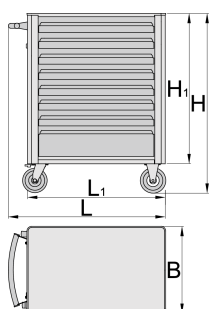

- Kolečka o průměru 125mm, jedno s brzdou, odolné vůči oleji a kyselinám
- systém otvírání a zavírání zásuvek je jednoduše řešen, rukojeť zásuvky umožňuje uživateli současně uchopení a otevření zásuvek vozíku.
- výsuvné zásuvky s vysoce kvalitními kuličkovými ložisky
- syntetický potah povrchu chrání zásuvky a nástroje před poškozením
- zavírací mechanismus zamezuje samovolné otvírání zásuvek
- Velký výběr příslušenství
- použitá ekologická barva standardu kvality Qualicoat
- na vozíku jsou umístěny matice, které jsou určeny pro uchycení doplňků
- statická únosnost vozíku bez koleček: 1600 kg
- dynamická nosnost vozíků: 500kg
- maximální kapacita každé zásuvky: 45 kg
- 6 zásuvek (4 x L 563 x W 365 x H 70 mm, 1 x L 563 x W 383 x H 150 mm, 1 x L 563 x W 383 x H 230 mm)
- základní rozměry s držadlem a koly L 800 x W 440 x H 923 mm
- celkový objem zásuvek: 145 litrů
- zásuvky kompatibilní s SOS zásobníky nástrojů 1/3, 2/3, 3/3

Barcode	L	B	H	L1	H1	Icon
626000	800	440	923	700	768	57000

* Obrázky produktů jsou symbolické. Všechny rozměry jsou v mm a hmotnost v gramech. Všechny uvedené rozměry se mohou lišit v toleranci.

Používání (obrázky)