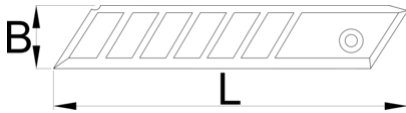

## Product features

- bıçak yalnızca kesme bloğu öne itilerek hareket ettirilebilir
- bıçak köreldiğinde, kırılarak ayrılabilir
- son bıçak kullanıldığında, bıçağın kalanı kesme bloğu öne itilerek çıkarılabilir
- kesme bloğu geriye doğru itilerek yeni bıçak takılabilir

	L	B	
627550	80	9	24
627551	126	25	177

\* Ürünlerin resimleri semboliktir. Bütün boyutlar mm ve ağırlık gram cinsindedir.