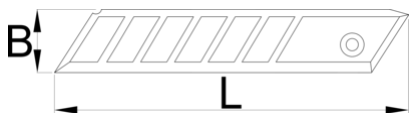

Nožići rezervni za art. 556A

556.1A

Profili

Opis proizvoda

- menjanje nožića vrši se potiskivanjem dugmeta do kraja
- kad se oštrica istupi, jednostavno se odlomi segment
- kad se istroši poslednji segment, ostatak nožića izbacuje se guranjem dugmeta do kraja
- ubacivanje novog nožića vrši se povlačenjem dugmeta unazad

	L	B	
627550	80	9	24
627551	126	25	177

* Fotografije proizvoda su simbolične. Sve dimenzije su u mm, a težina u gramima. Sve navedene dimenzije mogu odstupati u granicama tolerancija.

Povezani proizvodi