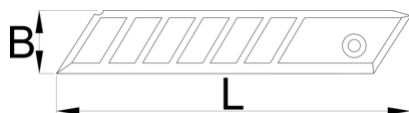

## Product features

- čepeľ môže byť zablokovaná v akejkoľvek polohe
- ak je čepeľ tupá, ulomí sa jej posledná časť
- ak je čepeľ spotrebovaná, automaticky ju nahradí ďalšia
- nová čepeľ sa vysunie ak držiak zasuniete naspäť