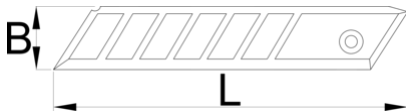

Набор сменных лезвий для арт. 556А, 10 шт

556.1A

Профили

Описание товара

- лезвие движется вперёд при перемещении запирающего движка
- если лезвие затупилось, обломите кончик по насечке
- при использовании лезвия остаток лезвия удаляется перемещением запирающего движка вперёд
- новое лезвие вставляется перемещением запирающего движка назад и нажатием кнопки смены лезвия

	L	B	
627550	80	9	24
627551	126	25	177

* Изображения продуктов носят демонстрационный характер. Все размеры указаны в миллиметрах, вес в граммах.

Сопутствующие товары

Нож универсальный

Нож универсальный, эргономичный