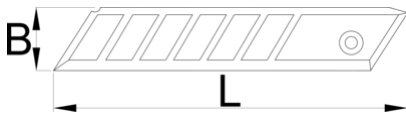

# Set de 10 lame de rezervă pentru cuțitul utilitar 556A

556.1A

## Caracteristicile produsului

- lama poate fi deplasata cu sistemul de blocare avansat
- cand lama este uzata, poate fi inlocuita
- cand ultima lama s-a uzat, partea ramasa din lama poate fi schimbata prin impingerea inainte a sistemului de blocare
- noua lama poate fi introdusa prin impingerea sistemului de blocare inapoi

	L	B	
627550	80	9	24
627551	126	25	177

\* Imaginea produsului este simbolica. Toate dimensiunile sunt exprimate în mm, greutatea în grame.