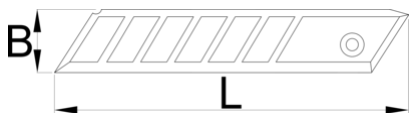

Set rezervnih nožića za skalpel 556A

556.1A

Profili

Atributi proizvoda

- Izmjena nožića se izvodi pomicanjem reznog bloka prema naprijed
- Kad se oštrica istupi, jednostavno se odlomi taj segment nožića
- Kad se istroši posljednji segment, ostatak nožića se izbacuje guranjem gumba prema naprijed
- Ubacivanje novog nožića vrši se povlačenjem gumba unazad

|  | L | B |  |
|--|-----|----|---|
| 627550 | 80 | 9 | 24 |
| 627551 | 126 | 25 | 177 |

* Slike proizvoda su simbolične. Sve dimenzije su u mm, masa je u g.

Related products

Skalpel

Skalpel

Set rezervnih nožića za art.556 A i 556 B