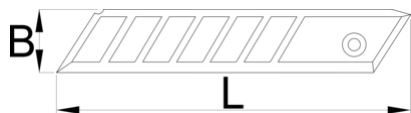

Set rezervnih nožića za skalpel 556A

556.1A

Profili

Atributi proizvoda

- Izmjena nožića se izvodi pomicanjem reznog bloka prema naprijed
- Kad se oštrica istupi, jednostavno se odlomi taj segment nožića
- Kad se istroši posljednji segment, ostatak nožića se izbacuje guranjem gumba prema naprijed
- Ubacivanje novog nožića vrši se povlačenjem gumba unazad

	L	B	
627550	80	9	24
627551	126	25	177

* Slike proizvoda su simbolične. Sve dimenzije su u mm, masa je u g.

Related products

Skalpel

Skalpel

Set rezervnih nožića za art.556 A i 556 B