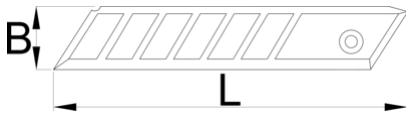

# Σετ 10 λεπίδων για το 556A

556.1A

## Χαρακτηριστικά προϊόντος

- η λάμα μεταφέρεται μπροστά με τη βοήθεια του φρένου κοπής
- αν η λάμα χάσει την αιχμηρότητά της, σπάστε τη
- όταν χρησιμοποιηθεί και η τελευταία λάμα, το εναπομείναν τμήμα της μπορεί να αφαιρεθεί σπρώχνοντας το φρένο κοπής προς τα μπρος
- η νέα λάμα μπορεί να εισαχθεί σπρώχνοντας το φρένο κοπής προς τα πίσω

	L	B	
627550	80	9	24
627551	126	25	177

\* Οι εικόνες των προϊόντων είναι συμβολικές. Όλες οι διαστάσεις είναι σε mm, το βάρος είναι σε γραμμάρια. Όλες οι αναφερόμενες διαστάσεις μπορεί να διαφέρουν σε ανοχές.