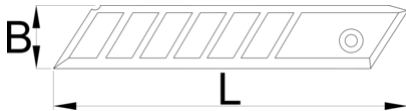

Jeu de 10 lames de rechange pour Cutter 556A

556.1A

Profils

Description produit

- La lame est avancée avec le curseur de sécurité
- Si la lame ne coupe plus, le bout peut être cassé afin de retrouver un nouveau tranchant
- Lames de réserve : permettent une longue autonomie
- Pour changer de lame automatiquement, il suffit d'agir sur le curseur

	L	B	
627550	80	9	24
627551	126	25	177

* Les images des produits ne sont pas contractuelles. Toutes les dimensions sont en mm, les poids en grammes.

Related products

Cutter

Cutter

Lame de rechange pour cutter