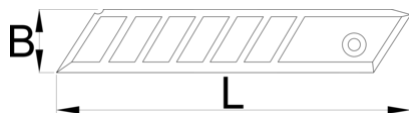

Sada náhradních nožů pro 556A

556.1A

Profily

Vlastnosti produktu

- čepel měníme stisknutím blokace a vytažením z nože
- po otupení ostří odlomte segment
- po opotřebení posledního segmentu se stisknutím blokace vytáhne zbylá čepel a vymění
- novou čepel vložíme zpět společně s blokací

	L	B	
627550	80	9	24
627551	126	25	177

* Obrázky produktů jsou symbolické. Všechny rozměry jsou v mm a hmotnost v gramech. Všechny uvedené rozměry se mohou lišit v toleranci.

Související produkty

Výsuvný nůž ulamovací