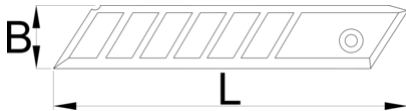

Set od 10 rezervnih noževa za artikl 556A

556.1A

Profili

Atributi proizvoda

- izmjena nožića se izvodi pomicanjem reznog bloka prema naprijed
- kad se oštrica istupi, jednostavno se odlomi taj segment nožića
- kad se istroši posljednji segment, ostatak nožića se izbacuje guranjem gumba prema naprijed
- ubacivanje novog nožića vrši se povlačenjem gumba unazad

	L	B	
627550	80	9	24
627551	126	25	177

* Slike proizvoda su simbolične. Sve dimenzije su u mm, masa je u g.

Related products

Skalpel

Skalpel

Rezervni nožići za art.556 A i 556 B