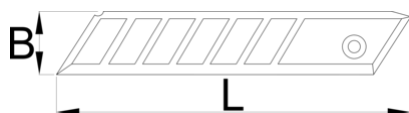

## Параметри на продукта

- острието се избутва напред при преместване на блокировката на ножа
- когато острието се изхаби, можете да отчупите върха му и да продължите работа
- когато и последния сегмент на резеца се износи, можете да го отстраните чрез избутване на блокировката напред
- новия резец се поставя чрез изтегляне назад на блокировката