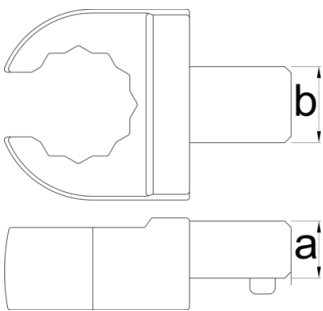

Offener Ringschlüsselaufsatz für 266

266INS.3

Profile

			axb	
628105	10 (9x12)	10	9 x 12	53
628106	11 (9x12)	11	9 x 12	55
628107	12 (9x12)	12	9 x 12	55
628108	13 (9x12)	13	9 x 12	55
628109	14 (9x12)	14	9 x 12	59

				
628110	16 (9x12)	16	9 x 12	61
628111	17 (9x12)	17	9 x 12	63
628112	18 (9x12)	18	9 x 12	69
628113	19 (9x12)	19	9 x 12	71
628114	21 (9x12)	21	9 x 12	74
628115	22 (9x12)	22	9 x 12	76
628116	24 (14x18)	24	14 x 18	139

* Bilder von Produkten sind Symbolfotos. Abmessungen sind in mm, Gewichte in Gramm.

Verwendung (Bilder)