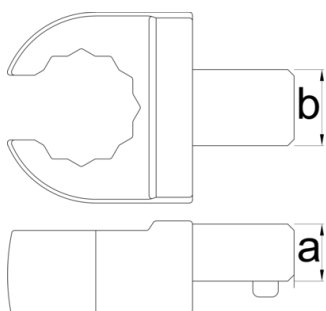

Приставка отворена звезда , за 266

266INS.3

Профили

			axb	
628105	10 (9x12)	10	9 x 12	53
628106	11 (9x12)	11	9 x 12	55
628107	12 (9x12)	12	9 x 12	55
628108	13 (9x12)	13	9 x 12	55
628109	14 (9x12)	14	9 x 12	59

				
628110	16 (9x12)	16	9 x 12	61
628111	17 (9x12)	17	9 x 12	63
628112	18 (9x12)	18	9 x 12	69
628113	19 (9x12)	19	9 x 12	71
628114	21 (9x12)	21	9 x 12	74
628115	22 (9x12)	22	9 x 12	76
628116	24 (14x18)	24	14 x 18	139

* Снимките на продуктите са символични. Всички размери са в мм., теглото е в грамове .

Употреба (снимки)