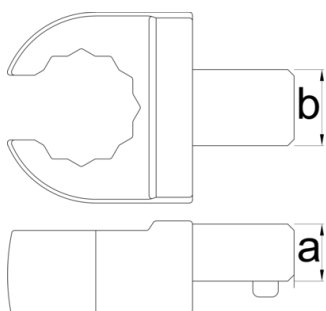

# Приставка отворена звезда , за 266

266INS.3

## Профили

			$axb$	
628105	10 (9x12)	10	9 x 12	53
628106	11 (9x12)	11	9 x 12	55
628107	12 (9x12)	12	9 x 12	55
628108	13 (9x12)	13	9 x 12	55
628109	14 (9x12)	14	9 x 12	59

				
628110	16 (9x12)	16	9 x 12	61
628111	17 (9x12)	17	9 x 12	63
628112	18 (9x12)	18	9 x 12	69
628113	19 (9x12)	19	9 x 12	71
628114	21 (9x12)	21	9 x 12	74
628115	22 (9x12)	22	9 x 12	76
628116	24 (14x18)	24	14 x 18	139

\* Снимките на продуктите са символични. Всички размери са в мм., теглото е в грамове .