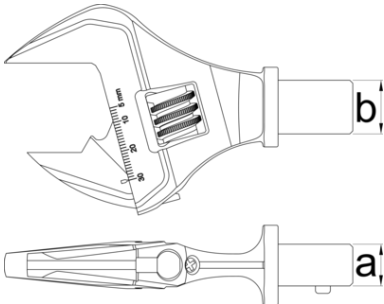

266 için ayarlanabilir anahtar ekleme aracı

266INS.2

Profiles

					
628103	9x12 (135Nm)	6,8 - 135	9 x 12	30	265
628104	14x18 (200Nm)	10 - 200	14 x 18	30	302

* Ürünlerin resimleri semboliktir. Bütün boyutlar mm ve ağırlık gram cinsindedir.