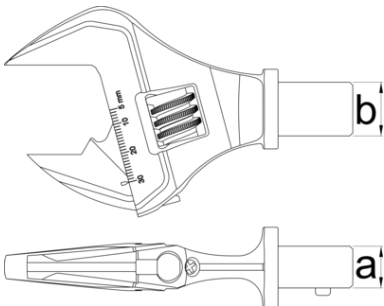

Ključ podešavajući za art. 266

266INS.2

Profili

					
628103	9x12 (135Nm)	6,8 - 135	9 x 12	30	265
628104	14x18 (200Nm)	10 - 200	14 x 18	30	302

* Fotografije proizvoda su simbolične. Sve dimenzije su u mm, a težina u gramima. Sve navedene dimenzije mogu odstupati u granicama tolerancija.