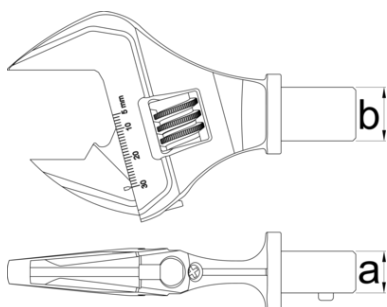

# Ključ podešavajući za art. 266

266INS.2

## Profili

					
628103	9x12 (135Nm)	6,8 - 135	9 x 12	30	265
628104	14x18 (200Nm)	10 - 200	14 x 18	30	302

\* Fotografije proizvoda su simbolične. Sve dimenzije su u mm, a težina u gramima. Sve navedene dimenzije mogu odstupati u granicama tolerancija.