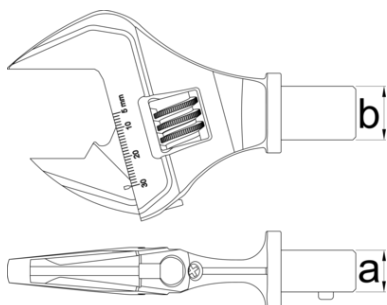

Nastavek univerzalni ključ za moment ključ 266

266INS.2

Profili

628103	9x12 (135Nm)	6,8 - 135	9 x 12	30	265
628104	14x18 (200Nm)	10 - 200	14 x 18	30	302

* Slike proizvodov so simbolične. Vse dimenzije so v mm, masa v g. Vse navedene dimenzije lahko odstopajo v tolerančnih merah.