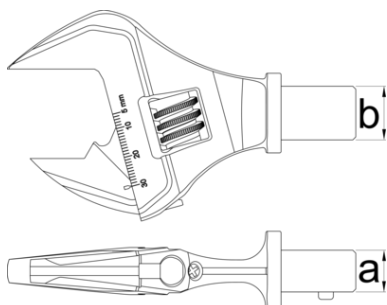

# Nastavek univerzalni ključ za moment ključ 266

266INS.2

## Profili

					
628103	9x12 (135Nm)	6,8 - 135	9 x 12	30	265
628104	14x18 (200Nm)	10 - 200	14 x 18	30	302

\* Slike proizvodov so simbolične. Vse dimenzije so v mm, teža v g. Vse navedene dimenzije lahko odstopajo v tolerančnih merah.