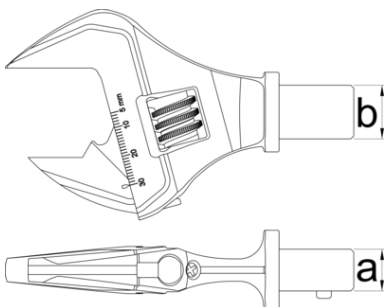

Cap de cheie reglabila pentru 266

266INS.2

Profile

|  |  |  | axb |  |  |
|------------------------------------------------------------------------------------|-------------------------------------------------------------------------------------|-------------------------------------------------------------------------------------|---------|---------------------------------------------------------------------------------------|---------------------------------------------------------------------------------------|
| 628103 | 9x12 (135Nm) | 6,8 - 135 | 9 x 12 | 30 | 265 |
| 628104 | 14x18 (200Nm) | 10 - 200 | 14 x 18 | 30 | 302 |

* Imaginea produsului este simbolica. Toate dimensiunile sunt exprimate în mm, greutatea în grame.