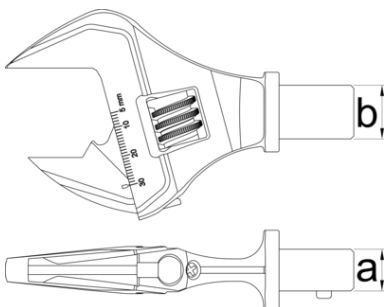

# Cap de cheie reglabila pentru 266

266INS.2

## Profile

			$axb$		
628103	9x12 (135Nm)	6,8 - 135	9 x 12	30	265
628104	14x18 (200Nm)	10 - 200	14 x 18	30	302

\* Imaginea produsului este simbolica. Toate dimensiunile sunt exprimate în mm, greutatea în grame.