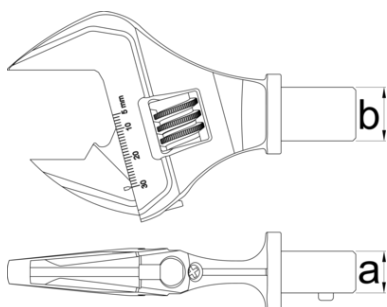

# Klucz nastawny, wkład do 266

266INS.2

## Profile

					
628103	9x12 (135Nm)	6,8 - 135	9 x 12	30	265
628104	14x18 (200Nm)	10 - 200	14 x 18	30	302

\* Przedstawiony wygląd produktu jest orientacyjny. Wszystkie wymiary są w mm, podana waga w gramach