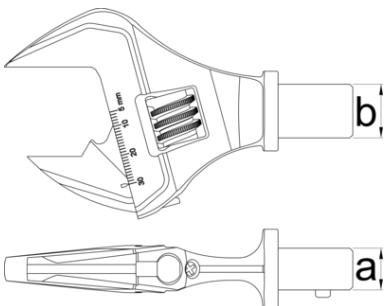

# Verstellbarer Schraubenschlüsselaufsatz für 266

266INS.2

## Profile

Barcode	Dimensions	Torque (Nm)	Size (axb)	Hex Size (mm)	Weight (g)
628103	9x12 (135Nm)	6,8 - 135	9 x 12	30	265
628104	14x18 (200Nm)	10 - 200	14 x 18	30	302

\* Bilder von Produkten sind Symbolfotos. Abmessungen sind in mm, Gewichte in Gramm.