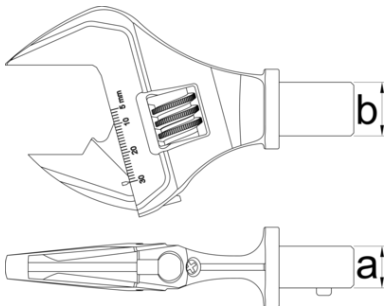

Clé à molette pour 266

266INS.2

Profils

			axb		
628103	9x12 (135Nm)	6,8 - 135	9 x 12	30	265
628104	14x18 (200Nm)	10 - 200	14 x 18	30	302

* Les images des produits ne sont pas contractuelles. Toutes les dimensions sont en mm, les poids en grammes.