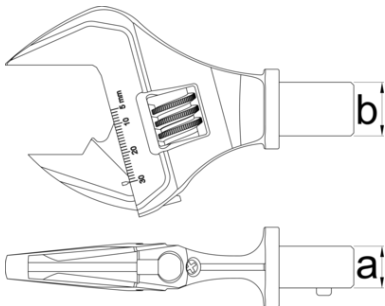

# Clé à molette pour 266

266INS.2

## Profils

			$axb$		
628103	9x12 (135Nm)	6,8 - 135	9 x 12	30	265
628104	14x18 (200Nm)	10 - 200	14 x 18	30	302

\* Les images des produits ne sont pas contractuelles. Toutes les dimensions sont en mm, les poids en grammes.