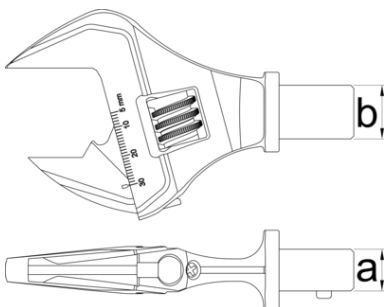

Clé à molette pour 266

266INS.2

Profils

			axb		
628103	9x12 (135Nm)	6,8 - 135	9 x 12	30	265
628104	14x18 (200Nm)	10 - 200	14 x 18	30	302

* Les images des produits ne sont pas contractuelles. Toutes les dimensions sont en mm, les poids en grammes.