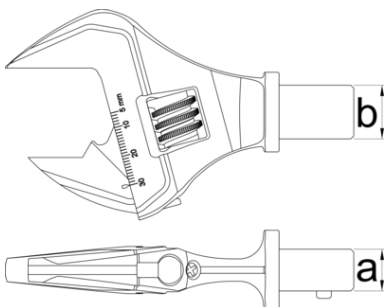

# Clé à molette pour 266

266INS.2

## Profils

			$axb$		
628103	9x12 (135Nm)	6,8 - 135	9 x 12	30	265
628104	14x18 (200Nm)	10 - 200	14 x 18	30	302

\* Les images des produits ne sont pas contractuelles. Toutes les dimensions sont en mm, les poids en grammes.