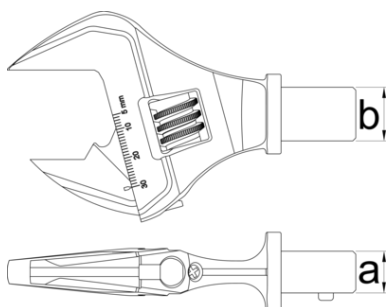

Nastavitelný klíč zástrčný pro 266

266INS.2

Profily

|  |  |  | axb |  |  |
|--|---|---|---------|---|---|
| 628103 | 9x12 (135Nm) | 6,8 - 135 | 9 x 12 | 30 | 265 |
| 628104 | 14x18 (200Nm) | 10 - 200 | 14 x 18 | 30 | 302 |

* Obrázky produktů jsou symbolické. Všechny rozměry jsou v mm a hmotnost v gramech. Všechny uvedené rozměry se mohou lišit v toleranci.