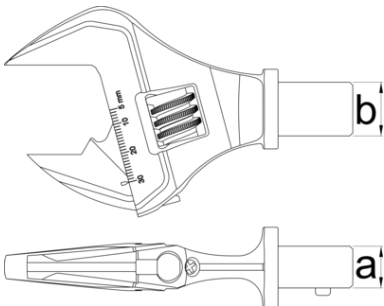

Podesivi ključ za moment ključ 266

266INS.2

Profili

					
628103	9x12 (135Nm)	6,8 - 135	9 x 12	30	265
628104	14x18 (200Nm)	10 - 200	14 x 18	30	302

* Slike proizvoda su simbolične. Sve dimenzije su u mm, masa je u g.