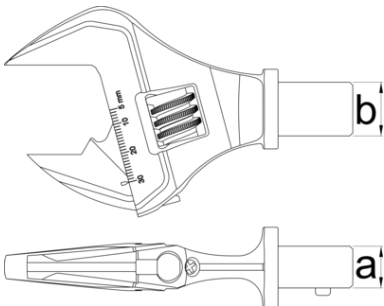

# Podesivi ključ za moment ključ 266

266INS.2

## Profili

					
628103	9x12 (135Nm)	6,8 - 135	9 x 12	30	265
628104	14x18 (200Nm)	10 - 200	14 x 18	30	302

\* Slike proizvoda su simbolične. Sve dimenzije su u mm, masa je u g.