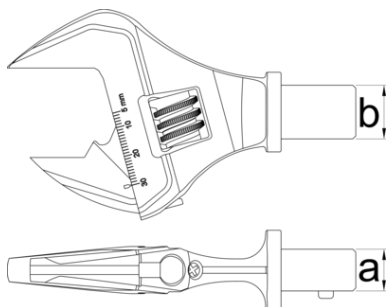

Приставка регулируем ключ ,за 266

266INS.2

Профили

					
628103	9x12 (135Nm)	6,8 - 135	9 x 12	30	265
628104	14x18 (200Nm)	10 - 200	14 x 18	30	302

* Снимките на продуктите са символични. Всички размери са в мм., теглото е в грамове .