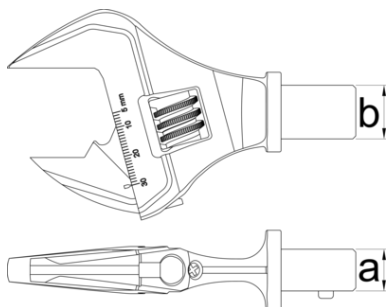

Приставка регулируем ключ ,за 266

266INS.2

Профили

			axb		
628103	9x12 (135Nm)	6,8 - 135	9 x 12	30	265
628104	14x18 (200Nm)	10 - 200	14 x 18	30	302

* Снимките на продуктите са символични. Всички размери са в мм., теглото е в грамове .