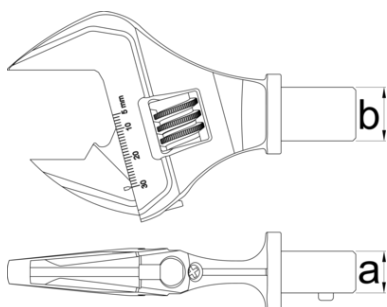

Приставка регулируем ключ ,за 266

266INS.2

Профили

			axb		
628103	9x12 (135Nm)	6,8 - 135	9 x 12	30	265
628104	14x18 (200Nm)	10 - 200	14 x 18	30	302

* Снимките на продуктите са символични. Всички размери са в мм., теглото е в грамове .